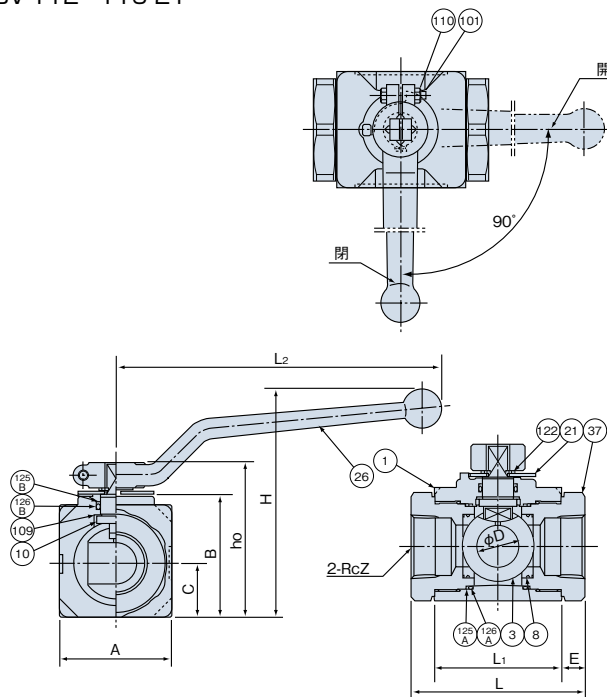

油圧用ボールバルブがさらにコンパクトになり使い易くなりました。

標準仕様

モデルナンバ	接続	最高使用圧力(MPa)
BV-T01-21	Rc1/8	31.5
BV-T02-21	Rc1/4	
BV-T03-21	Rc3/8	
BV-T04-21	Rc1/2	30
BV-T06-21	Rc3/4	
BV-T08-21	Rc1	25
BV-T10-21	Rc1 1/4	
BV-T12-21	Rc1 1/2	21
BV-T16-21	Rc2	

寸法図

BV-T01~T10-21

BV-T12~T16-21

寸法表

モデルナンバ	Z	L	L ₁	D	A	B	C	E	L ₂	h ₀	H	Oリング		質量 (kg)
												126A	126B	
BV-T01-21	1/8	54	39	6	28	33	14	7.5	100	48	71	P15	P10	0.32
BV-T02-21	1/4	60	39	6	28	33	14	10.5	100	48	71	P15	P10	0.35
BV-T03-21	3/8	72	37	9	32	38	16	17.5	100	53	75	P18	P10	0.5
BV-T04-21	1/2	83	41	12	35	43.5	17	21	130	61	92	P21	P12	0.7
BV-T06-21	3/4	89	54	18	54	61	27	17.5	160	81	117	P32	P14	1.8
BV-T08-21	1	100	63	25	64	67	31	18.5	160	88	124	P41	P14	2.3
BV-T10-21	1 1/4	126	63	25	64	67	31	31.5	160	88	124	P41	P14	2.5
BV-T12-21	1 1/2	134	99	32	86	93	41	17.5	250	118	173	G60	P24	6.0
BV-T16-21	2	154	120	40	100	111	50	18	250	136	191	G70	P24	9.0