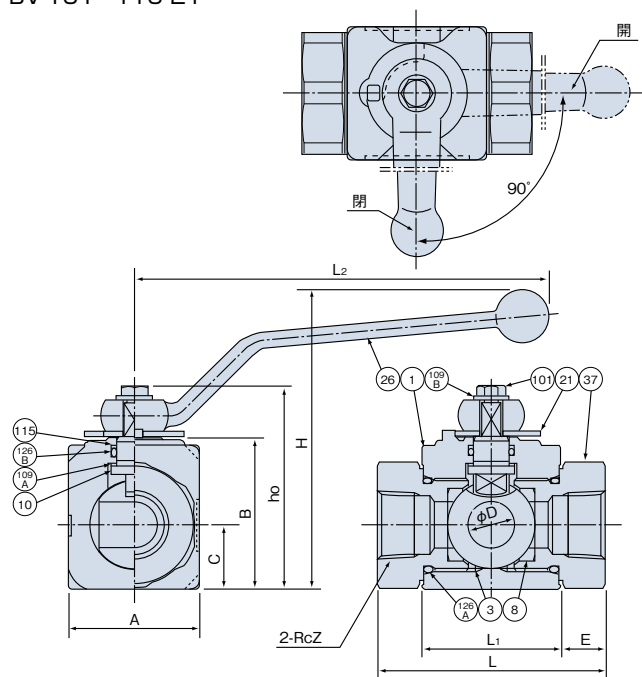

油圧用ボールバルブがさらにコンパクトになり使い易くなりました。

標準仕様

モデルナンバ	接続	最高使用圧力(MPa)
BV-T01-21	Rc1/8	31.5
BV-T02-21	Rc1/4	
BV-T03-21	Rc3/8	
BV-T04-21	Rc1/2	30
BV-T06-21	Rc3/4	
BV-T08-21	Rc1	25
BV-T10-21	Rc1 1/4	
BV-T12-21	Rc1 1/2	21
BV-T16-21	Rc2	

寸法図

BV-T01~T10-21

BV-T12~T16-21

寸法表

モデルナンバ	Z	L	L ₁	D	A	B	C	E	L ₂	h ₀	H	Oリング		質量 (kg)
												126A	126B	
BV-T01-21	1/8	54	39	6	28	33	14	7.5	100	48	71	P15	P10	0.32
BV-T02-21	1/4	60	39	6	28	33	14	10.5	100	48	71	P15	P10	0.35
BV-T03-21	3/8	72	37	9	32	38	16	17.5	100	53	75	P18	P10	0.5
BV-T04-21	1/2	83	41	12	35	43.5	17	21	130	61	92	P21	P12	0.7
BV-T06-21	3/4	89	54	18	54	61	27	17.5	160	81	117	P32	P14	1.8
BV-T08-21	1	100	63	25	64	67	31	18.5	160	88	124	P41	P14	2.3
BV-T10-21	1 1/4	126	63	25	64	67	31	31.5	160	88	124	P41	P14	2.5
BV-T12-21	1 1/2	134	99	32	86	93	41	17.5	250	118	173	G60	P24	6.0
BV-T16-21	2	154	120	40	100	111	50	18	250	136	191	G70	P24	9.0